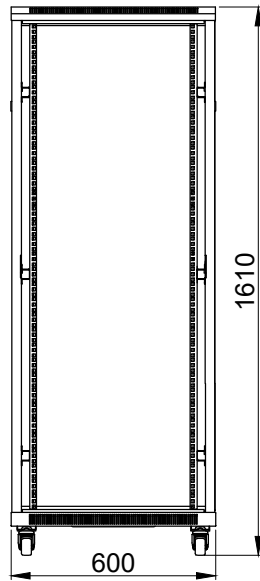

**BOTTOM**

**TOP**

	<p><b>SPR632</b></p>	<p><b>Product description:</b> 19" RACK CABINET - 600MM DEPTH - 32 UNITS</p>	
	<p><b>Weight:</b> 74 kg</p>	<p><b>Outer dimensions:</b> (w x h x d) 600 x 1610 x 600</p>	<p><b>Unit height:</b> 32 HE</p>